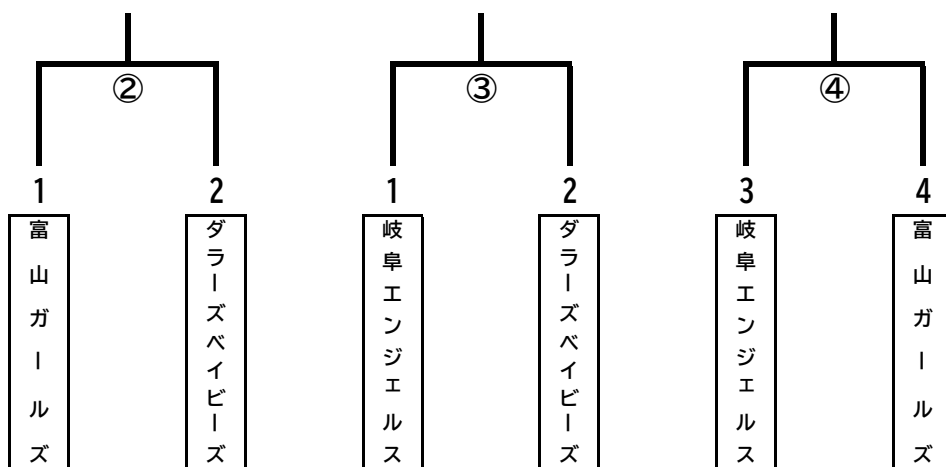

桃山杯 第1回女子野球フレンドシップトーナメント 組み合わせ

会期：令和5年10月14日(土)～15日(日)

会場	桃山野球場						桃山調整池 グラウンド
試合開始予定時刻	9:00	9:30	11:00	13:00	15:00		アップ会場
10/14(土)	開始式	①	②	③	④		
試合開始予定時刻	9:00	11:00	13:00				
10/15(日)	⑤	⑥	⑦	閉会式			

- 開始式：10月14日(土) 9:00～ (雨天時：会議室)
- 始球式：10月14日(土) 第1試合前
- 表彰式：各部門終了ごと (雨天時：会議室)
- 閉会式：10月15日(日) 最終試合終了後 (雨天時：会議室)

※ 桃山野球場での試合は、YouTubeでライブ配信

1日目

小学生の部

中学生の部

2日目

一般の部

交流戦